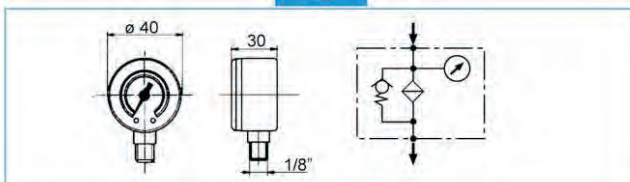

**INSTALLATION DETAILS
EINBAUSYSTEME**

**INSTALLATION
SISTEMA DI MONTAGGIO**

**CLOGGING INDICATORS
VERSCHMUTZUNGSANZEIGEN**

**INDICATEURS DE COLMATAGE
INDICATORI DI INTASAMENTO**

32

80&81

Series Série Série	Setting Einstellung Réglage Taratura	Type Typ Type Tipo
32	0-6 bar (0-600 kPa)	Pressure gauge Manometer Manomètre Manometro
80	1,5 bar (150 kPa)	Pressure switch N.O. Druckschalter N.O. Pressostat N.O. Pressostato N.A.
81	1,5 bar (150 kPa)	Pressure switch N.C. Druckschalter N.C. Pressostat N.F. Pressostato N.C.