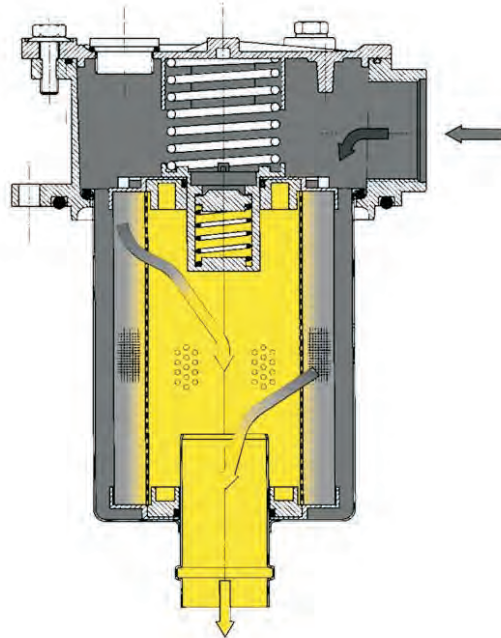

Part number:

029-10013

HYDROMA

HYDRAULICKÉ SYSTÉMY

**HIDROMA
SYSTEMS**

UKŁADY HYDRAULICZNE

HYDROMA

ГИДРАВЛИЧЕСКИЕ СИСТЕМЫ

**INSTALLATION DETAILS
EINBAUSYSTEME**

**INSTALLATION
SISTEMA DI MONTAGGIO**

**CLOGGING INDICATORS
VERSCHMUTZUNGSANZEIGEN**

**INDICATEURS DE COLMATAGE
INDICATORI DI INTASAMENTO**

32

80&81

Series Série Série	Setting Einstellung Réglage Taratura	Type Typ Type Tipo
32	0-6 bar (0-600 kPa)	Pressure gauge Manometer Manomètre Manometro
80	1,5 bar (150 kPa)	Pressure switch N.O. Druckschalter N.O. Pressostat N.O. Pressostato N.A.
81	1,5 bar (150 kPa)	Pressure switch N.C. Druckschalter N.C. Pressostat N.F. Pressostato N.C.