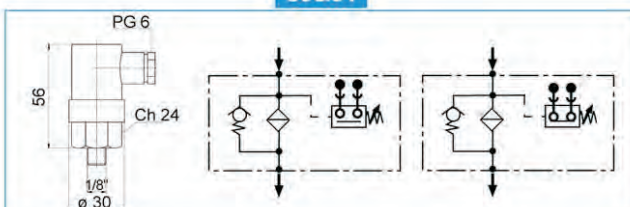

**INSTALLATION DETAILS
EINBAUSYSTEME**

**INSTALLATION
SISTEMA DI MONTAGGIO**

**CLOGGING INDICATORS
VERSCHMUTZUNGSANZEIGEN**

**INDICATEURS DE COLMATAGE
INDICATORI DI INTASAMENTO**

32

80&81

Series Série Série	Setting Einstellung Réglage Taratura	Type Typ Type Tipo
32	0-6 bar (0-600 kPa)	Pressure gauge Manometer Manomètre Manometro
80	1,5 bar (150 kPa)	Pressure switch N.O. Druckschalter N.O. Pressostat N.O. Pressostato N.A.
81	1,5 bar (150 kPa)	Pressure switch N.C. Druckschalter N.C. Pressostat N.F. Pressostato N.C.