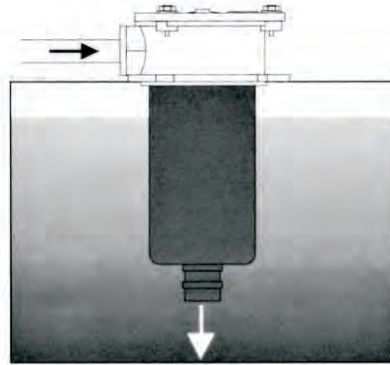

**INSTALLATION DETAILS
EINBAUSYSTEME**

**INSTALLATION
SISTEMA DI MONTAGGIO**

**CLOGGING INDICATORS
VERSCHMUTZUNGSANZEIGEN**

**INDICATEURS DE COLMATAGE
INDICATORI DI INTASAMENTO**

32

80&81

Series Série Série	Setting Einstellung Réglage Taratura	Type Typ Type Tipo
32	0-6 bar (0-600 kPa)	Pressure gauge Manometer Manomètre Manometro
80	1,5 bar (150 kPa)	Pressure switch N.O. Druckschalter N.O. Pressostat N.O. Pressostato N.A.
81	1,5 bar (150 kPa)	Pressure switch N.C. Druckschalter N.C. Pressostat N.F. Pressostato N.C.